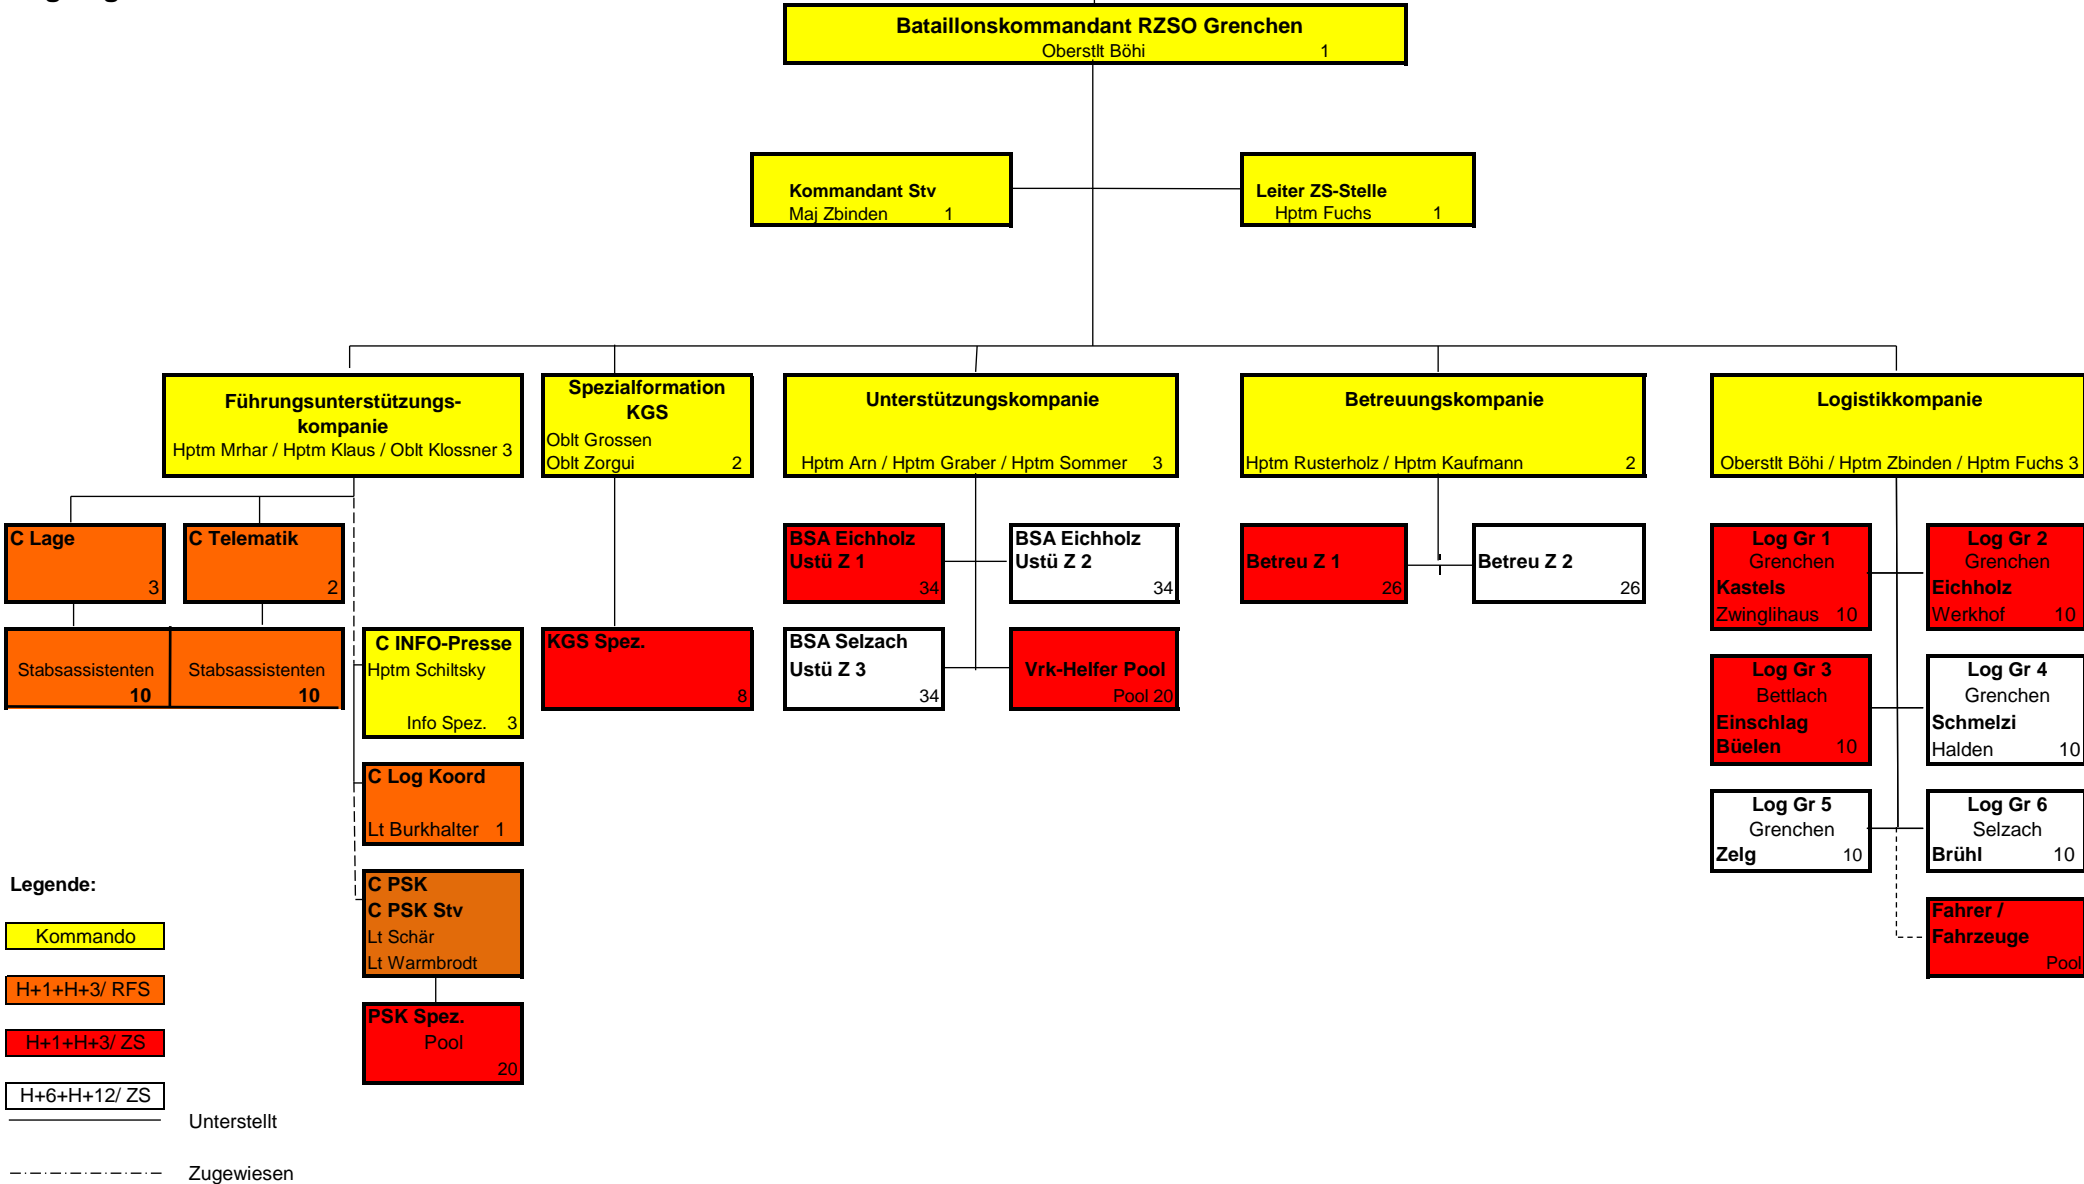

Regionale Bevölkerungsschutz- und Zivilschutzkommission (RBZSK)

Stand 08.01.2018

Organigramm RZSO Grenchen

Bestand 264 Aktive

- Legende:**
- Kommando
 - H+1+H+3/ RFS
 - H+1+H+3/ ZS
 - H+6+H+12/ ZS

----- Unterstellt
 - - - - - Zugewiesen

Alle Fachgebiete (FG) und Bereiche sind via Internetalarmsystem sikado aufbietbar
 Das Kommando der RZSO Grenchen, Bettlach und Selzach ist zusätzlich via Alarmzentrale der Kantonspolizei Solothurn alarmierbar